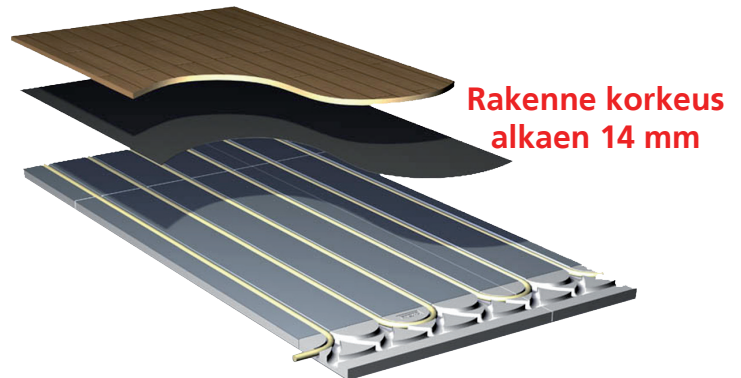

Roth Compact® järjestelmä

- Matalarakenteinen järjestelmä **kuiviin tiloihin**
- Uivana ratkaisuna ei betonin kuivumis aikoja
- Nopea reagoimaan lämpötilamuutoksiin
- Asennetaan kantavan rakenteen päälle
- Hyvä lämmönjakautuma
- Korottaa lattiarakennetta 14 (10,5 mm putki) tai 24 mm (16 mm putki)
- Mahdollista asentaa laatat suoraan asennuslevyjen päälle, käytettävä Roth Compact FIX laastia.

Rakenne korkeus alkaen 14 mm

<http://www.youtube.com/watch?v=PCaVIGnr1AM>

Roth Clima Comfort™

- Matalarakenteinen järjestelmä **kosteisiin tiloihin**
- Nopea reagoimaan lämpötilamuutoksiin
- Helppo ja nopea asentaa
- Rakennekorkeus min. 17 mm
- Asennuslevy, jossa on valmis liima, kiinnitetään suoraan kantavan pinnan päälle