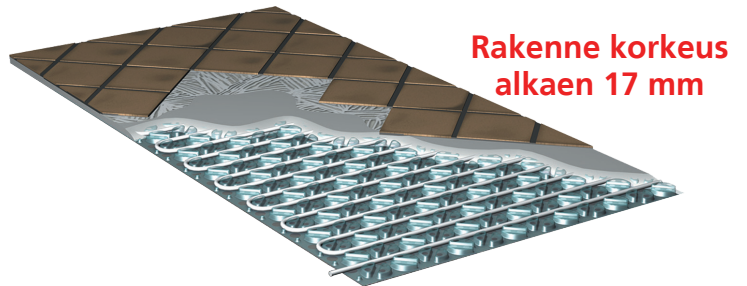

Roth Compact® järjestelmä

- Matalarakenteinen järjestelmä **kuiviin tiloihin**
- Uivana ratkaisuna ei betonin kuivumis aikoja
- Nopea reagoimaan lämpötilamuutoksiin
- Asennetaan kantavan rakenteen päälle
- Hyvä lämmönjakautuma
- Korottaa lattiarakennetta 14 (10,5 mm putki) tai 24 mm (16 mm putki)
- Mahdollista asentaa laatat suoraan asennuslevyjen päälle, käytettävä Roth Compact FIX laastia.

Rakenne korkeus alkaen 14 mm

<http://www.youtube.com/watch?v=PCaVIGnr1AM>

Roth Clima Comfort™

- Matalarakenteinen järjestelmä **kosteisiin tiloihin**
- Nopea reagoimaan lämpötilamuutoksiin
- Helppo ja nopea asentaa
- Rakennekorkeus min. 17 mm
- Asennuslevy, jossa on valmis liima, kiinnitetään suoraan kantavan pinnan päälle