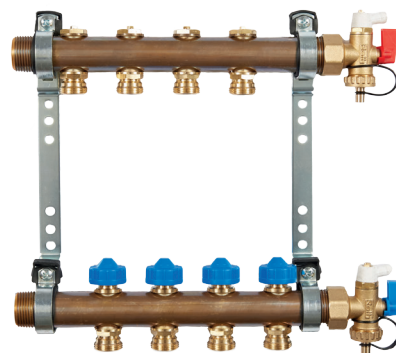

Roth Lattialämmitysjakotukki

Kuvaus

Roth Lattialämmitysjakotukki virtausmittarilla tai ilman, on Roth Nordicin valmistama korkealaatuinen jakotukki.

Jakotukki toimitetaan valmiiksi koottuna 2 -12 lämmityspiirillä ja valmius toimilaitteiden asennukselle. Molemmat jakotukit, meno (ylhäällä) ja paluu (alhaalla) ovat valmiiksi tehtaalla asennettu kannakkeeseen, jolla jakotukki kiinnitetään kaappiin/seinään.

Jakotukin paluupuolella on jokaiselle lämpöpiirille säätö/sulkuventtiili. Toimilaite tulee paluupuolelle kytkentä valmiuudella huonetermostaatti ohjausta varten.

Tekninen kuvaus

Roth Lattialämmitysjakotukki 2	LVI-nro.: 2070500
Roth Lattialämmitysjakotukki 3	2070501
Roth Lattialämmitysjakotukki 4	2070502
Roth Lattialämmitysjakotukki 5	2070503
Roth Lattialämmitysjakotukki 6	2070504
Roth Lattialämmitysjakotukki 7	2070505
Roth Lattialämmitysjakotukki 8	2070506
Roth Lattialämmitysjakotukki 9	2070507
Roth Lattialämmitysjakotukki 10	2070508
Roth Lattialämmitysjakotukki 11	2070509
Roth Lattialämmitysjakotukki 12	2070510

Käyttö	Lattialämmitys
Materiaali	Messinki CuZn37/ CW508L
Paine-ero	Maksimi. 20 Kpa
Käyttölämpötila	Maksimi. 70°C
Käyttöpaine	Maksimi. 6 bar
Kierre jakotukissa	2 - 12 piiriä
Kierre jakotukissa	1" uk
Kierre piirilähdössä	EURO 3/4" uk
Kierre toimilaitteelle	M30 x 1,5 mm
Kiinnitys	Kannake galvanisoidusta teräksestä

Veteen sekoitettuna jopa 50% Glykoli.

Tilbehør

Roth Jakotukkiliitin 10,5 mm EURO 3/4"	LVI-nro: 2070970
Roth Jakotukkiliitin 16 mm Pex EURO 3/4"	2070972
Roth Jakotukkiliitin 20 x 2 mm EURO 3/4"	2070973
Roth Sekoitusryhmä Alpha2, 3-tie, term.	2070539
Roth Sekoitusryhmä Alpha2, 3-tie, säätö	2070541
Roth Jakotukin pääty täyttö/tyhjennys 1"	2070528
Roth Sulkuventtiilipari suora 1" sk	2070532