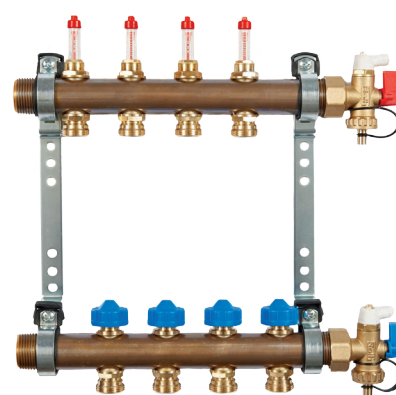

Roth Lattialämmitysjakotukki

Kuvaus

Roth Lattialämmitysjakotukki virtausmittarilla tai ilman, on Roth Nordicin valmistama korkealaatuinen jakotukki.

Jakotukki toimitetaan valmiiksi koottuna 2 -12 lämmityspiirillä ja valmius toimilaitteiden asennukselle. Molemmat jakotukit, meno (ylhäällä) ja paluu (alhaalla) ovat valmiiksi tehtaalla asennettu kannakkeeseen, jolla jakotukki kiinnitetään kaappiin/seinään.

Jakotukin paluupuolella on jokaiselle lämpöpiirille säätö/sulkuventtiili. Toimilaite tulee paluupuolelle kytkentä valmiuudella huonetermostaatti ohjausta varten.

Tekninen kuvaus

Roth Lattialämmitysjakotukki 2	LVI-nro.: 2070500
Roth Lattialämmitysjakotukki 3	2070501
Roth Lattialämmitysjakotukki 4	2070502
Roth Lattialämmitysjakotukki 5	2070503
Roth Lattialämmitysjakotukki 6	2070504
Roth Lattialämmitysjakotukki 7	2070505
Roth Lattialämmitysjakotukki 8	2070506
Roth Lattialämmitysjakotukki 9	2070507
Roth Lattialämmitysjakotukki 10	2070508
Roth Lattialämmitysjakotukki 11	2070509
Roth Lattialämmitysjakotukki 12	2070510

Käyttö	Lattialämmitys
Materiaali	Messinki CuZn37/ CW508L
Paine-ero	Maksimi. 20 Kpa
Käyttölämpötila	Maksimi. 70°C
Käyttöpaine	Maksimi. 6 bar
Kierre jakotukissa	2 - 12 piiriä
Kierre jakotukissa	1" uk
Kierre piirilähdössä	EURO 3/4" uk
Kierre toimilaitteelle	M30 x 1,5 mm
Kiinnitys	Kannake galvanisoidusta teräksestä

Veteen sekoitettuna jopa 50% Glykoli.

Tilbehør

Roth Jakotukkiliitin 10,5 mm EURO 3/4"	LVI-nro: 2070970
Roth Jakotukkiliitin 16 mm Pex EURO 3/4"	2070972
Roth Jakotukkiliitin 20 x 2 mm EURO 3/4"	2070973
Roth Sekoitusryhmä Alpha2, 3-tie, term.	2070539
Roth Sekoitusryhmä Alpha2, 3-tie, säätö	2070541
Roth Jakotukin pääty täyttö/tyhjennys 1"	2070528
Roth Sulkuventtiilipari suora 1" sk	2070532