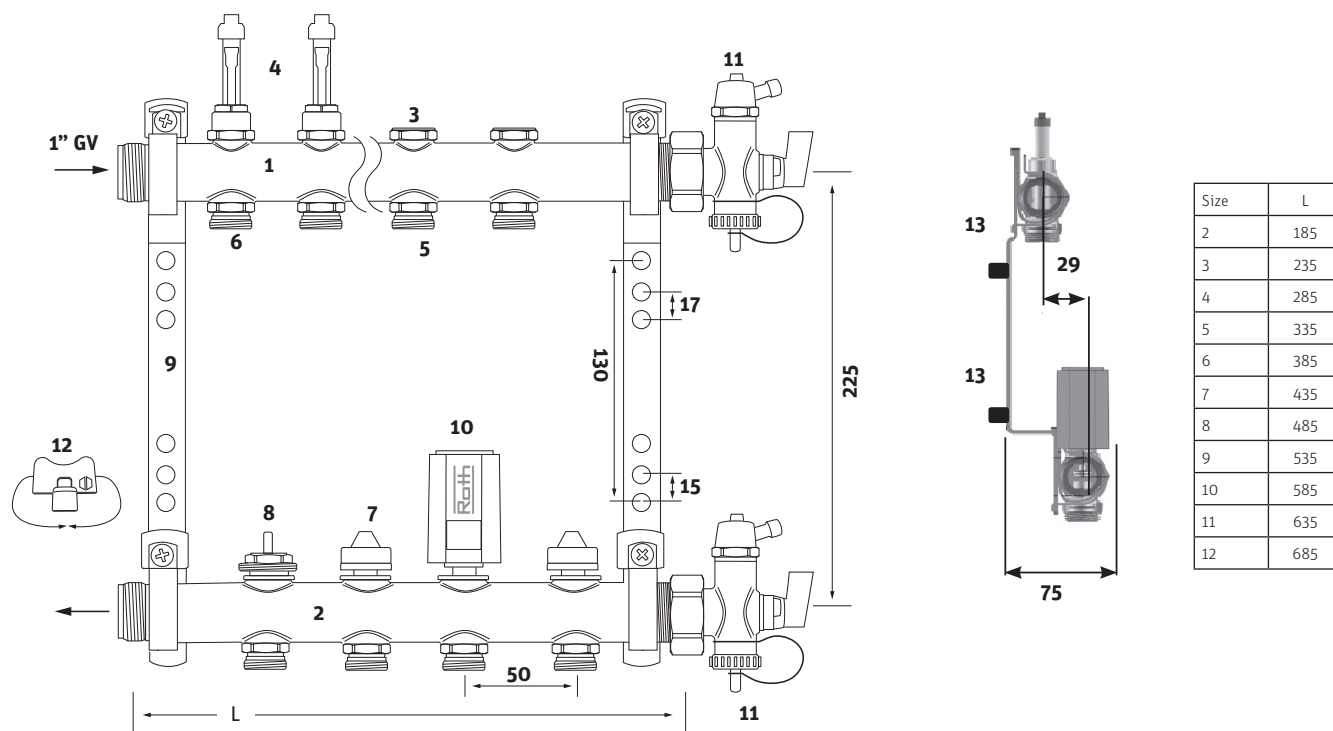

Roth Lattialämmitysjakotukki

Roth Lattialämmitysjakotukki

1. Menotukki piirikohtaisella säätöventtiilillä tai virtausmittarilla, uk R20 EURO
2. Paluutukki piirikohtaisella säätö/sulkuventtiilillä, uk R20 EURO
3. Säätöventtiili
4. Virtausmittari
5. Piirikytkentä, uk 3/4" EURO
6. Piirikytkentä, uk 3/4" EURO virtausmittari
7. Käsiasäätönappi/suojahattu
8. Säätöventtiili toimilaitteen asennukselle
9. Kannake seinä-/kaappi kiinnitykseen
10. Toimilaite, tilataan erikseen
11. Päätökappale 2070528
12. Säätöavain