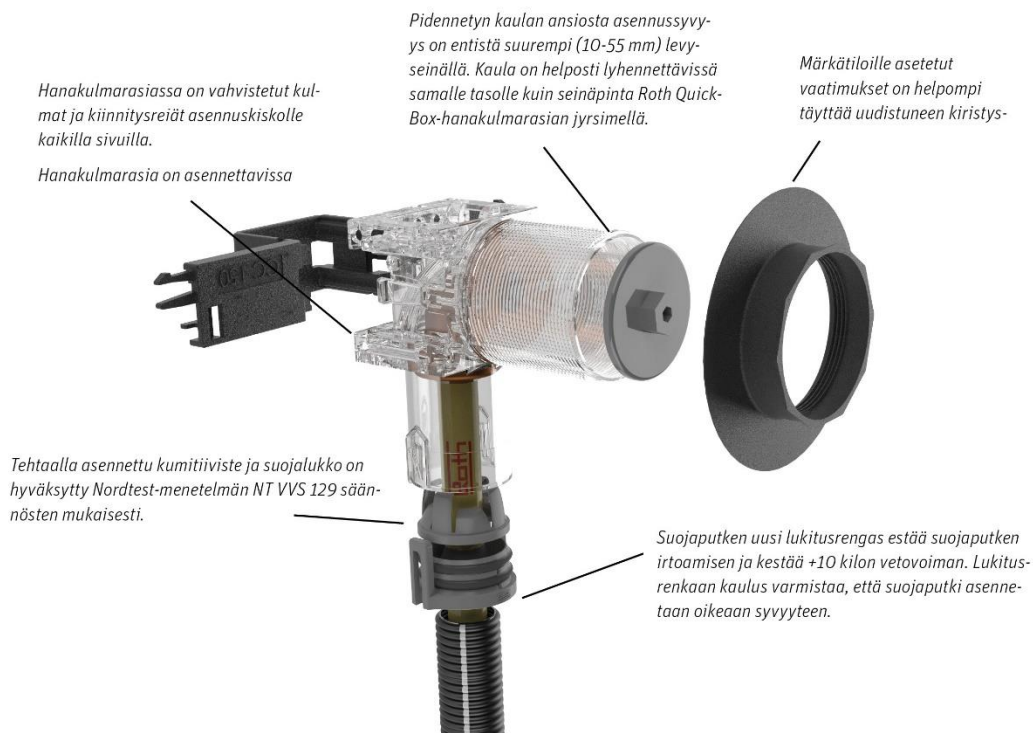

Roth MultiPex® -järjestelmällä on SINTEF-hyväksyntä, QuickBox-hanakulmarasiassa on tyyppi-hyväksyntä TG0446 ja pistoliittimellä on VTT:n tyyppihyväksyntä (VTT-RTH-00106-12).

Ympäristöä on myös huomioitu, koska asennusohje on painettu itsestään hajoavaan pakkaukseen. Pakkaus on myös suunniteltu siten, että sen voi kiinnittää suoraan Roth QuickBoxin kaulaan, josta asentaja saa lisätietoja esim. märkätilojen vaatimuksista, kauluksen koosta jne. Pakkaukseen on painettu QR-koodi, jota skannaamalla näkee asennusvideon.

”Uudistettu Roth QuickBox on tärkeä osa täydellistä ja hyväksyttyä Roth MultiPex®-järjestelmää, ja se takaa nopean ja varman asennuksen”, toteaa Robin Gottberg.

Lisätiedot: Tuotepäällikkö Robin Gottberg, s-posti: robin.gottberg@roth-finland.fi, puh. 044 7766 801.